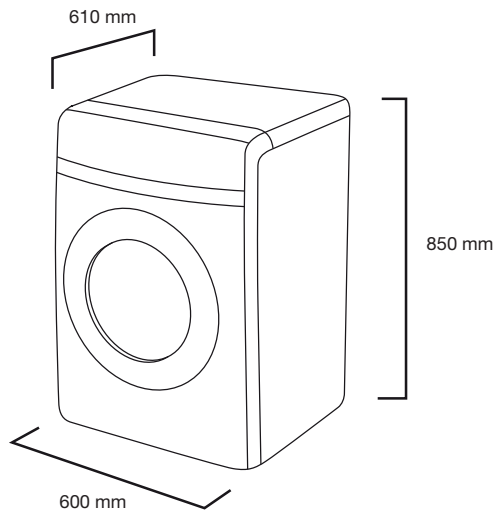

# WD0704EEC

7 KG TVÄTT/3,5 KG TORK

- LED-display
- Centrifugering,  
1400 varv/min
- Diamond Drum
- Air Refresh
- QuietDrive
- Resttidsvisning
- Keramiskt värmeelement
- Mängdavräkning
- Energiklass B
- Tvätteffekt A

## WDO704EEC

7 KG TVÄTT/3,5 KG TORK

Kontrollpanel med svensk text.

Produktinformation	
EAN	8806071587714
Tvättkapacitet	7 kg
Torkkapacitet (tidsstyrt)	3,5 kg
Färg	Vit
Färg, dörrlucka	Chrome
Typ av display	LED-display
Displayfärg (LED)	Grön
Centrifugering varv/min	1400
Diamond Drum	Ja
Eco Bubble	-
QuietDrive - kolborstfri motor	Ja
Resttidsvisning	Ja
Keramiskt värmeelement	Ja
Mängdverkning	Ja
Energideklaration	
Energiklass	B
Tvätteffekt	A
Restfuktighet % efter max centrifugering	44
Energiförbrukning kWh/tvätt	1,19
Vattenförbrukning tvätt	56 L
Vattenförbrukning tork	38L (3,5kg)
Tvättprogram	
Bomull	Ja
Syntet	Ja
Fintvätt	Ja
Handtvätt	Ja
Daglig tvätt	Ja
Snabbtvätt, 15 minuter	
Ylle	Ja
Övriga program	babykläder